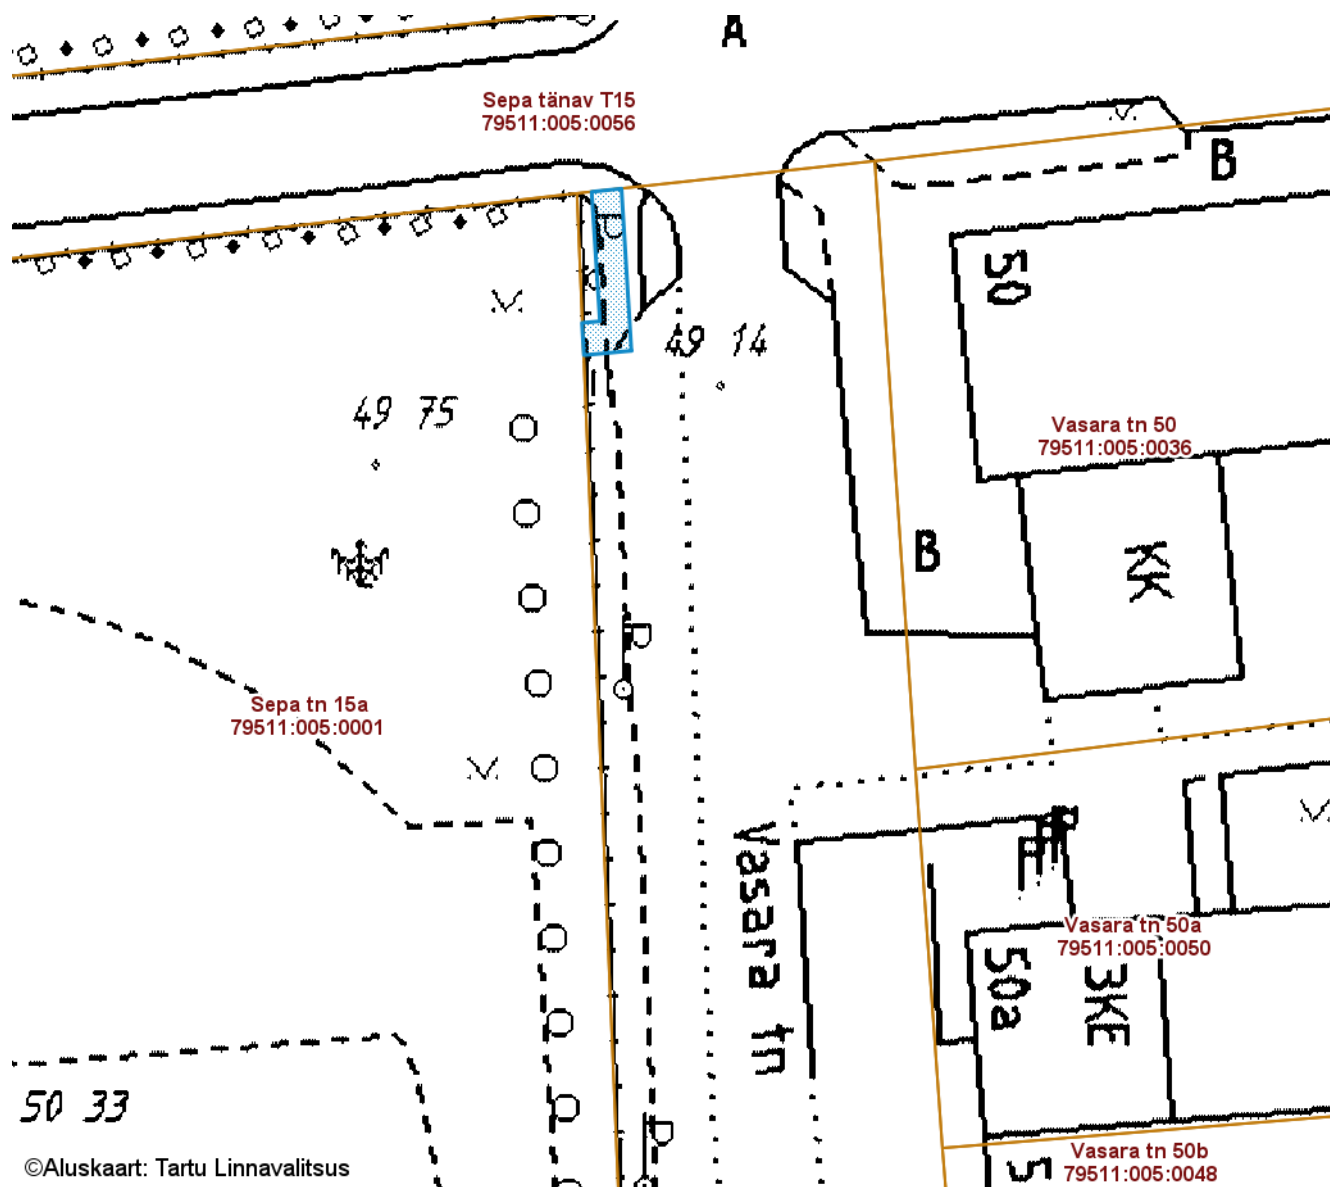

ISIKLIKU KASUTUSÕIGUSEGA KOORMATAVA

ALA SKEEM

Vasara tänav T25 (79511:005:0065)

M 1 : 500

©Aluskaart: Tartu Linnavalitsus

— Isikliku kasutusõigusega seatav
 maa-ala 24 m²
 (0,4 kV maakaabelliin)

Nr	X	Y
1	6470985.54	659614.23
2	6470985.25	659611.09
3	6470987.39	659610.96
4	6470987.49	659612.15
5	6470996.04	659611.60
6	6470996.24	659613.57